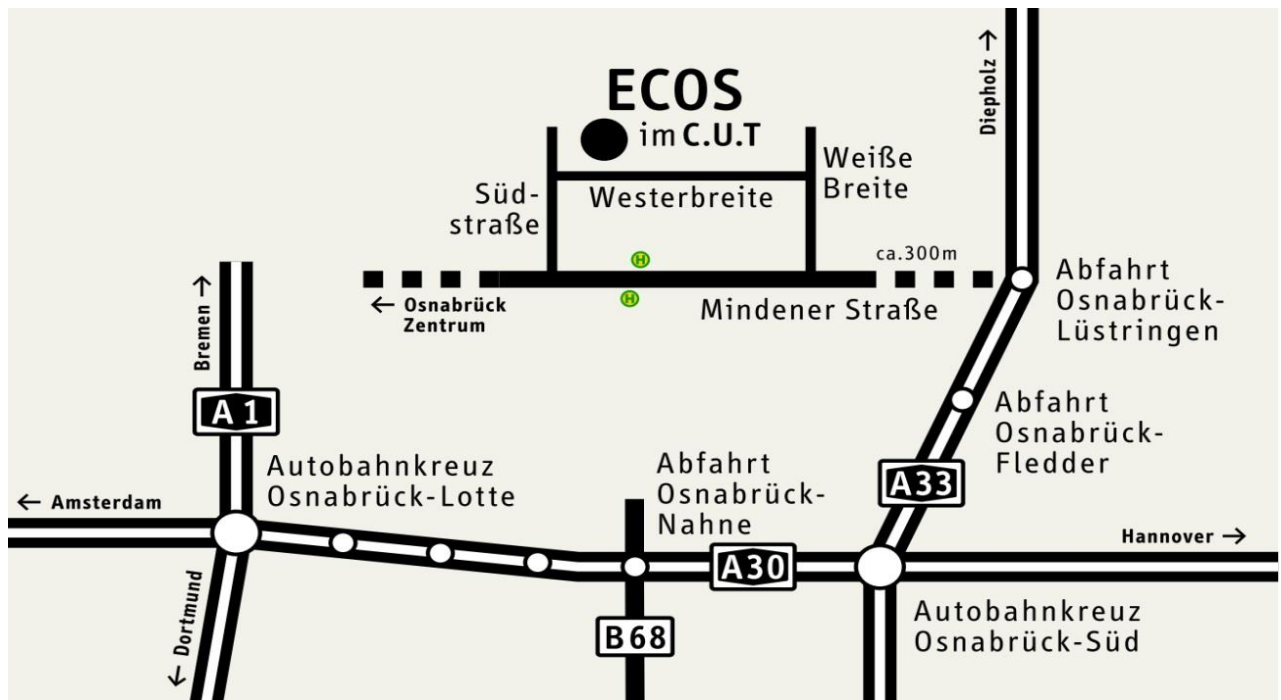

ANREISE

Ab Osnabrück Hauptbahnhof

mit dem Bus:

Vom Hauptbahnhof aus fahren ca. alle 10 Minuten die Linien 91 und 92 Richtung Lüstringen-Ost bzw. Darum.

Ausstieg Haltestelle Südstraße, Fahrzeit ca. 10 min.

mit dem Taxi:

Die Fahrtzeit beträgt ca. 10 Minuten.

Ab Flughafen Münster-Osnabrück (FMO)

mit dem Taxi:

Die Fahrtzeit FMO-ECOS beträgt mit dem Taxi ca. 30 Minuten (ca. 50€).

mit dem Shuttlebus:

Informationen zum Shuttlebusverkehr zwischen dem FMO und dem Osnabrücker Hauptbahnhof finden sie unter: www.fmo.de